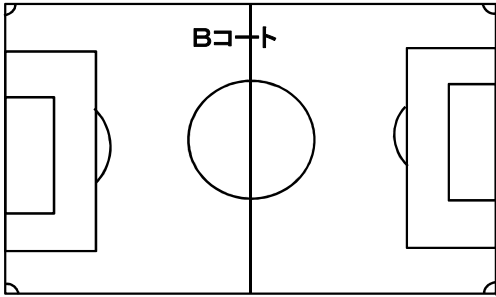

荒川 戸田橋会場

川

アップスペース
※指定場所以外でのアップは禁止です

Dコート応援スペース

C/Dコートベンチスペース

B/Cコート応援スペース

A/Bコートベンチスペース

Aコート応援スペース